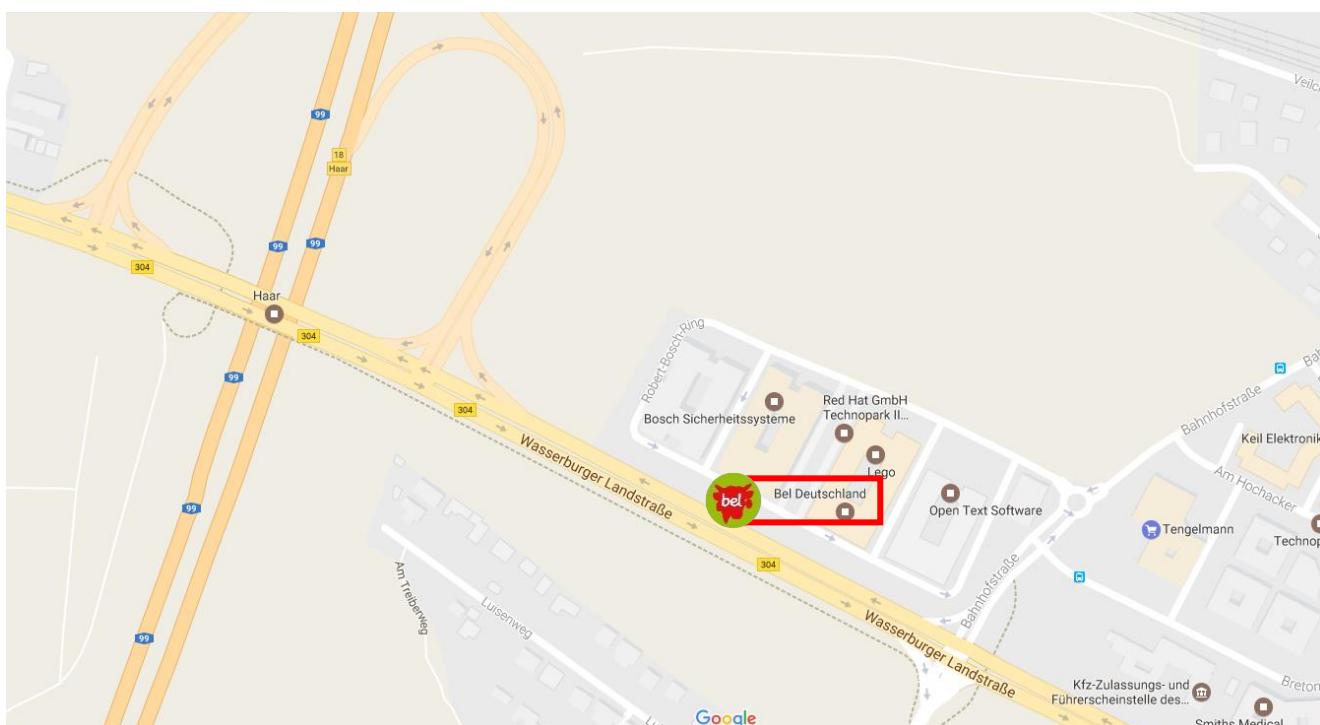

Anfahrt mit dem PKW

Von der Autobahn kommend:

- **Aus dem Norden** der A99 Richtung Salzburg/ Österreich/ Italien/ Innsbruck folgen
- **Aus dem Süden** der A8/A99 Richtung Nürnberg/ Stuttgart folgen
- Ausfahrt 18 – Haar nehmen
- Links abbiegen auf Wasserburger Straße (B304)
- Der Beschilderung „Technopark II“ folgen und links abbiegen auf Bahnhofstraße
- Im Kreisverkehr zweite Ausfahrt nehmen (Werner-von-Siemens-Ring)
- Bei der Beschilderung „Bel Deutschland“ (Hausnr. 12) links abbiegen, dort befindet sich der Besucherparkplatz direkt an der Straße.
- Sie finden uns in der 1. Etage des Gebäudes mit der Hausnr. 12. Bitte klingeln Sie und melden Sie sich am Empfang an.

Aus der Innenstadt kommend:

- Der Kreillerstraße / Wasserburger Landstraße / Wasserburger Straße (B304) stadtauswärts folgen
- Kurz nach der Autobahnauffahrt zur A99 in Haar der Beschilderung „Technopark“ folgen und links abbiegen auf Bahnhofstraße
- Im Kreisverkehr zweite Ausfahrt nehmen (Werner-von-Siemens-Ring)
- Bei der Beschilderung „Bel Deutschland“ (Hausnr. 12) links abbiegen, dort befindet sich der Besucherparkplatz direkt an der Straße.
- Sie finden uns in der 1. Etage des Gebäudes mit der Hausnr. 12. Bitte klingeln Sie und melden Sie sich am Empfang an.

Anfahrt mit der S-Bahn

- **Aus der Innenstadt kommend** S4 oder S6 Richtung Grafing/Ebersberg nehmen
- An der Haltestelle Vaterstetten aussteigen und den Bahnsteig über die Treppe verlassen.
- Am Fuß der Treppe nach rechts abbiegen und dem Weg durch das Wohngebiet Veilchenweg und Bahnhofstraße folgen.
- Am Kreisverkehr nach rechts in Werner-von Siemens-Ring abbiegen.
- Der Beschilderung „Bel Deutschland“ nach links folgen.
- Sie finden uns in der 1. Etage des Gebäudes mit der Hausnr. 12. Bitte klingeln Sie und melden Sie sich am Empfang an.